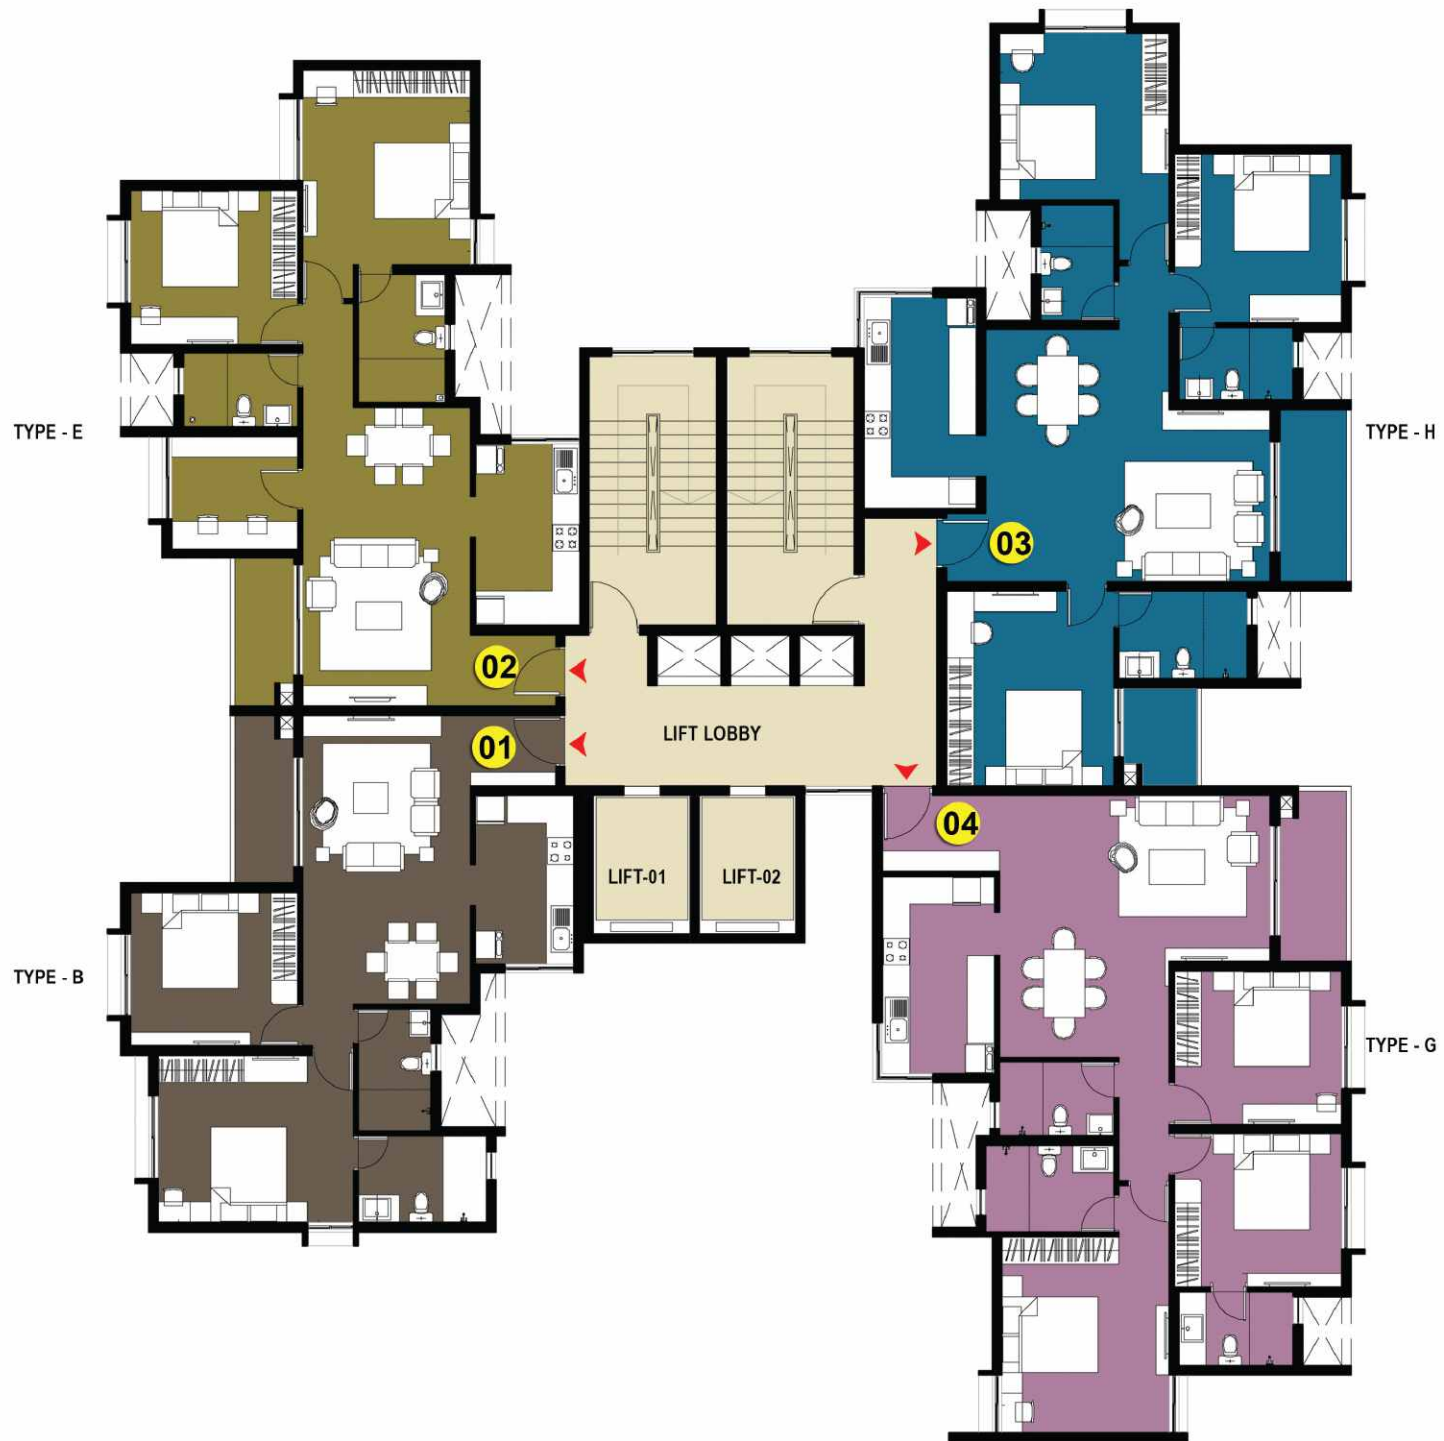

Typical Tower - 05

TYPE	SUPER BUILT UP AREA	
Type - A (2 Bed unit)	109 smt	1169 sft
Type - B (2 Bed unit)	112 smt	1208 sft
Type - C (2 Bed unit)	114 smt	1224 sft
Type - D (2 Bed Study unit)	127 smt	1370 sft
Type - E (2 Bed Study unit)	128 smt	1377 sft
Type - F (3 Bed unit)	151 smt	1623 sft
Type - G (3 Bed unit)	154 smt	1662 sft
Type - H (3 Bed unit)	163 smt	1752 sft
Type - J (3 Bed unit)	163 smt	1756 sft
Type - K (3 Bed unit)	164 smt	1763 sft
Type - F2 (2 Bed unit)	124 smt	1335 sft
Type - G2 (2 Bed unit)	128 smt	1377 sft