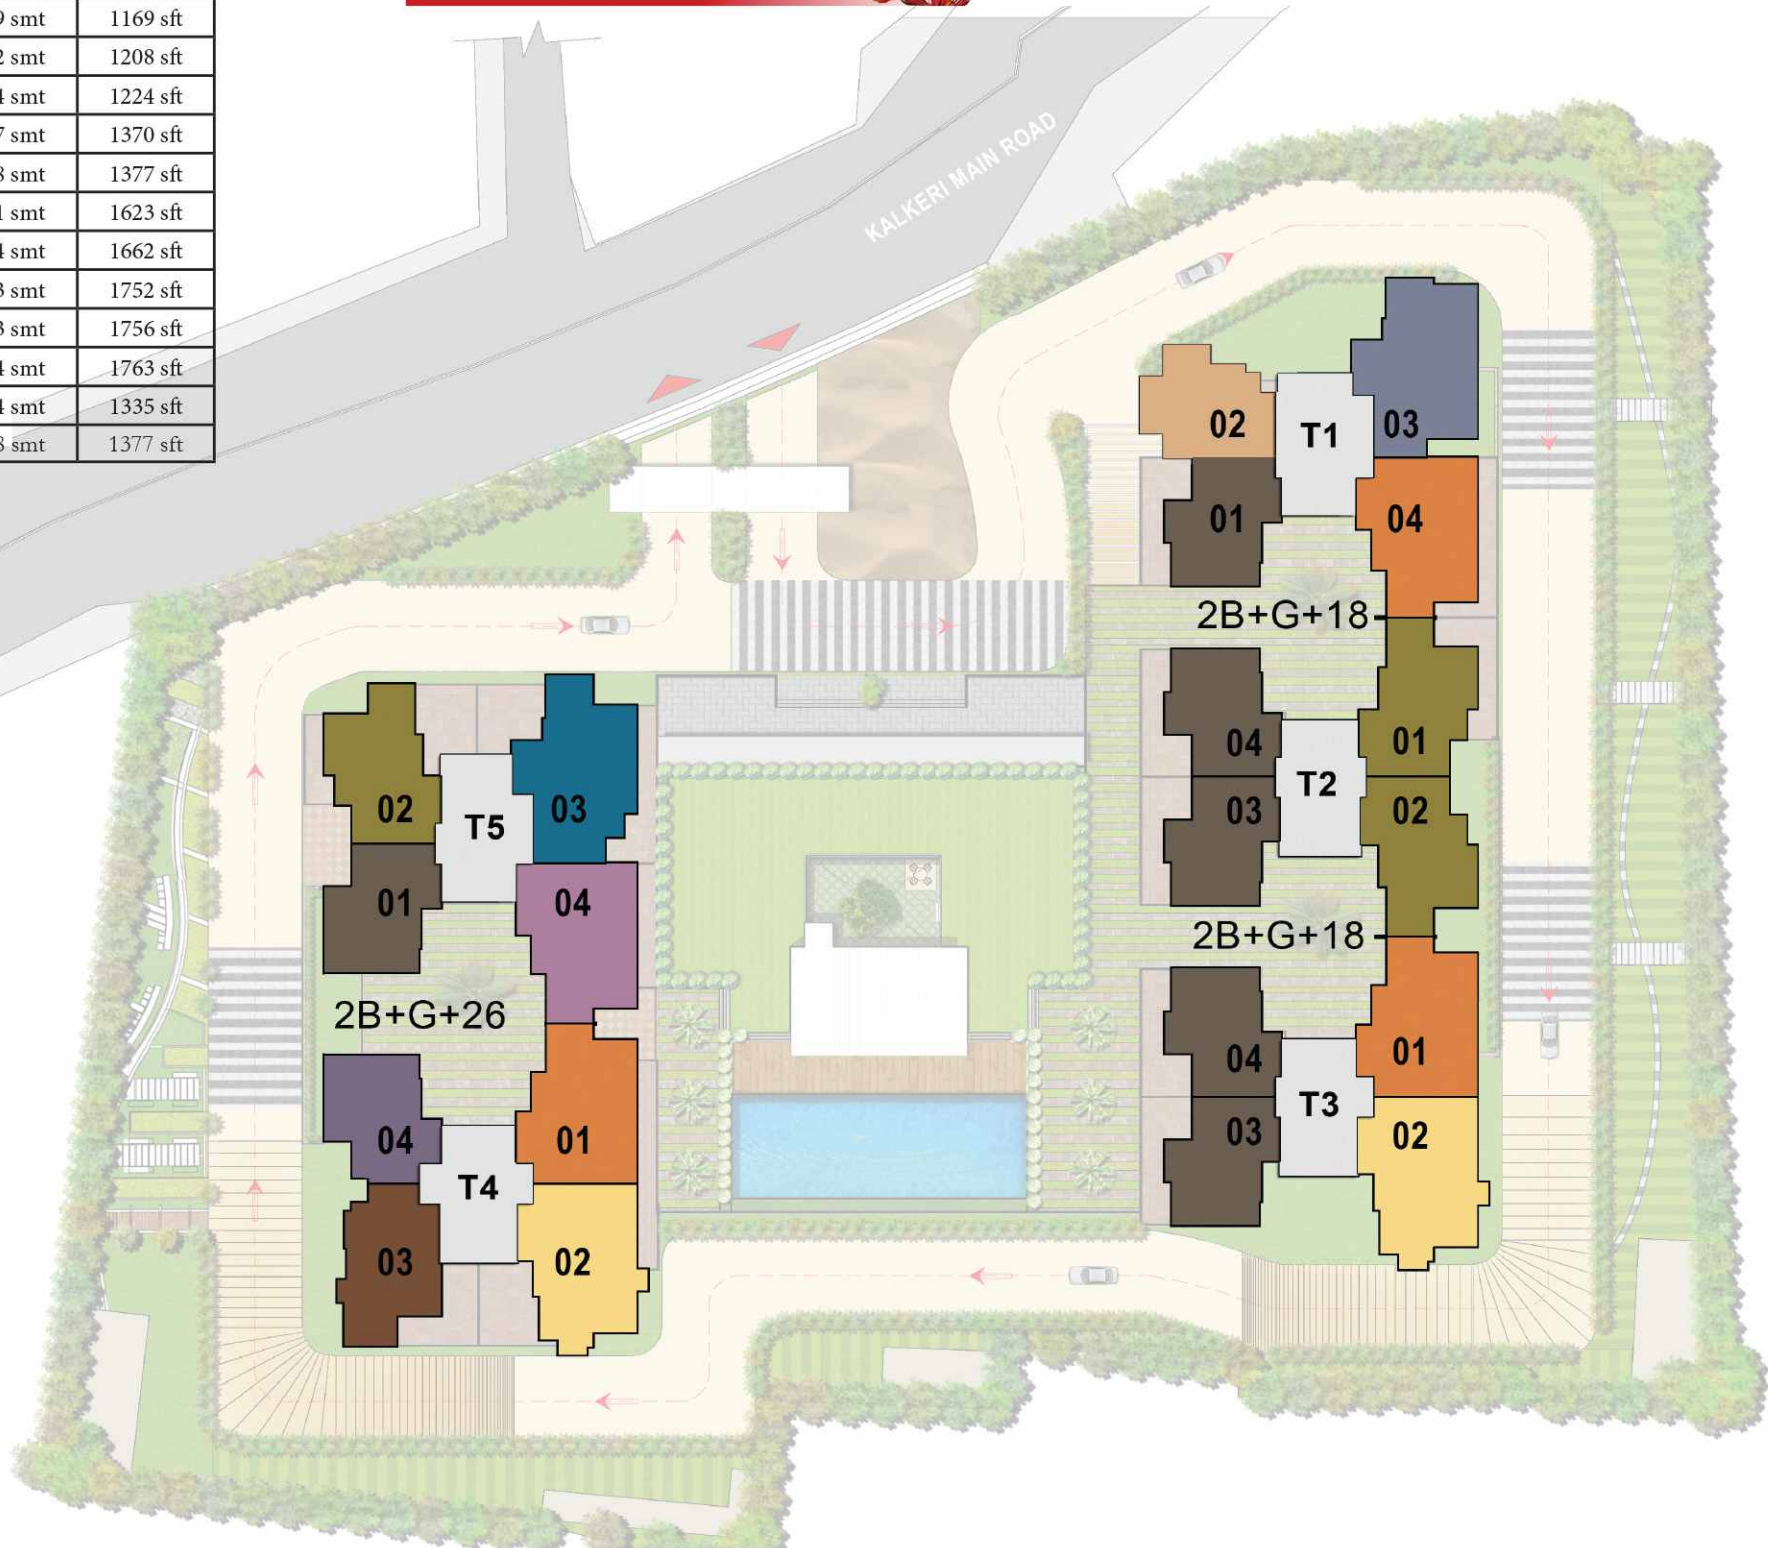

Master Plan

LEGEND

- 01. Entry
- 02. Exit
- 03. Security Cabin
- 04. Entry to Clubhouse
- 05. Drop Off
- 06. Ramp
- 07. Clubhouse Terrace
- 08. Swimming Pool
- 09. Landscaped Area
- 10. Services
- 11. 8.0 m Ferry Driveway
- 12. Kids Play Area

Numbered Master Plan

TYPE	SUPER BUILT UP AREA	
Type - A (2 Bed unit)	109 smt	1169 sft
Type - B (2 Bed unit)	112 smt	1208 sft
Type - C (2 Bed unit)	114 smt	1224 sft
Type - D (2 Bed Study unit)	127 smt	1370 sft
Type - E (2 Bed Study unit)	128 smt	1377 sft
Type - F (3 Bed unit)	151 smt	1623 sft
Type - G (3 Bed unit)	154 smt	1662 sft
Type - H (3 Bed unit)	163 smt	1752 sft
Type - J (3 Bed unit)	163 smt	1756 sft
Type - K (3 Bed unit)	164 smt	1763 sft
Type - F2 (2 Bed unit)	124 smt	1335 sft
Type - G2 (2 Bed unit)	128 smt	1377 sft

Level 01

Level 02

Level 03

TYPE	SUPER BUILT UP AREA	
Type - A (2 Bed unit)	109 smt	1169 sft
Type - B (2 Bed unit)	112 smt	1208 sft
Type - C (2 Bed unit)	114 smt	1224 sft
Type - D (2 Bed Study unit)	127 smt	1370 sft
Type - E (2 Bed Study unit)	128 smt	1377 sft
Type - F (3 Bed unit)	151 smt	1623 sft
Type - G (3 Bed unit)	154 smt <td 1662 sft	
Type - H (3 Bed unit)	163 smt	1752 sft
Type - J (3 Bed unit)	163 smt	1756 sft
Type - K (3 Bed unit)	164 smt	1763 sft
Type - F2 (2 Bed unit)	124 smt	1335 sft
Type - G2 (2 Bed unit)	128 smt	1377 sft