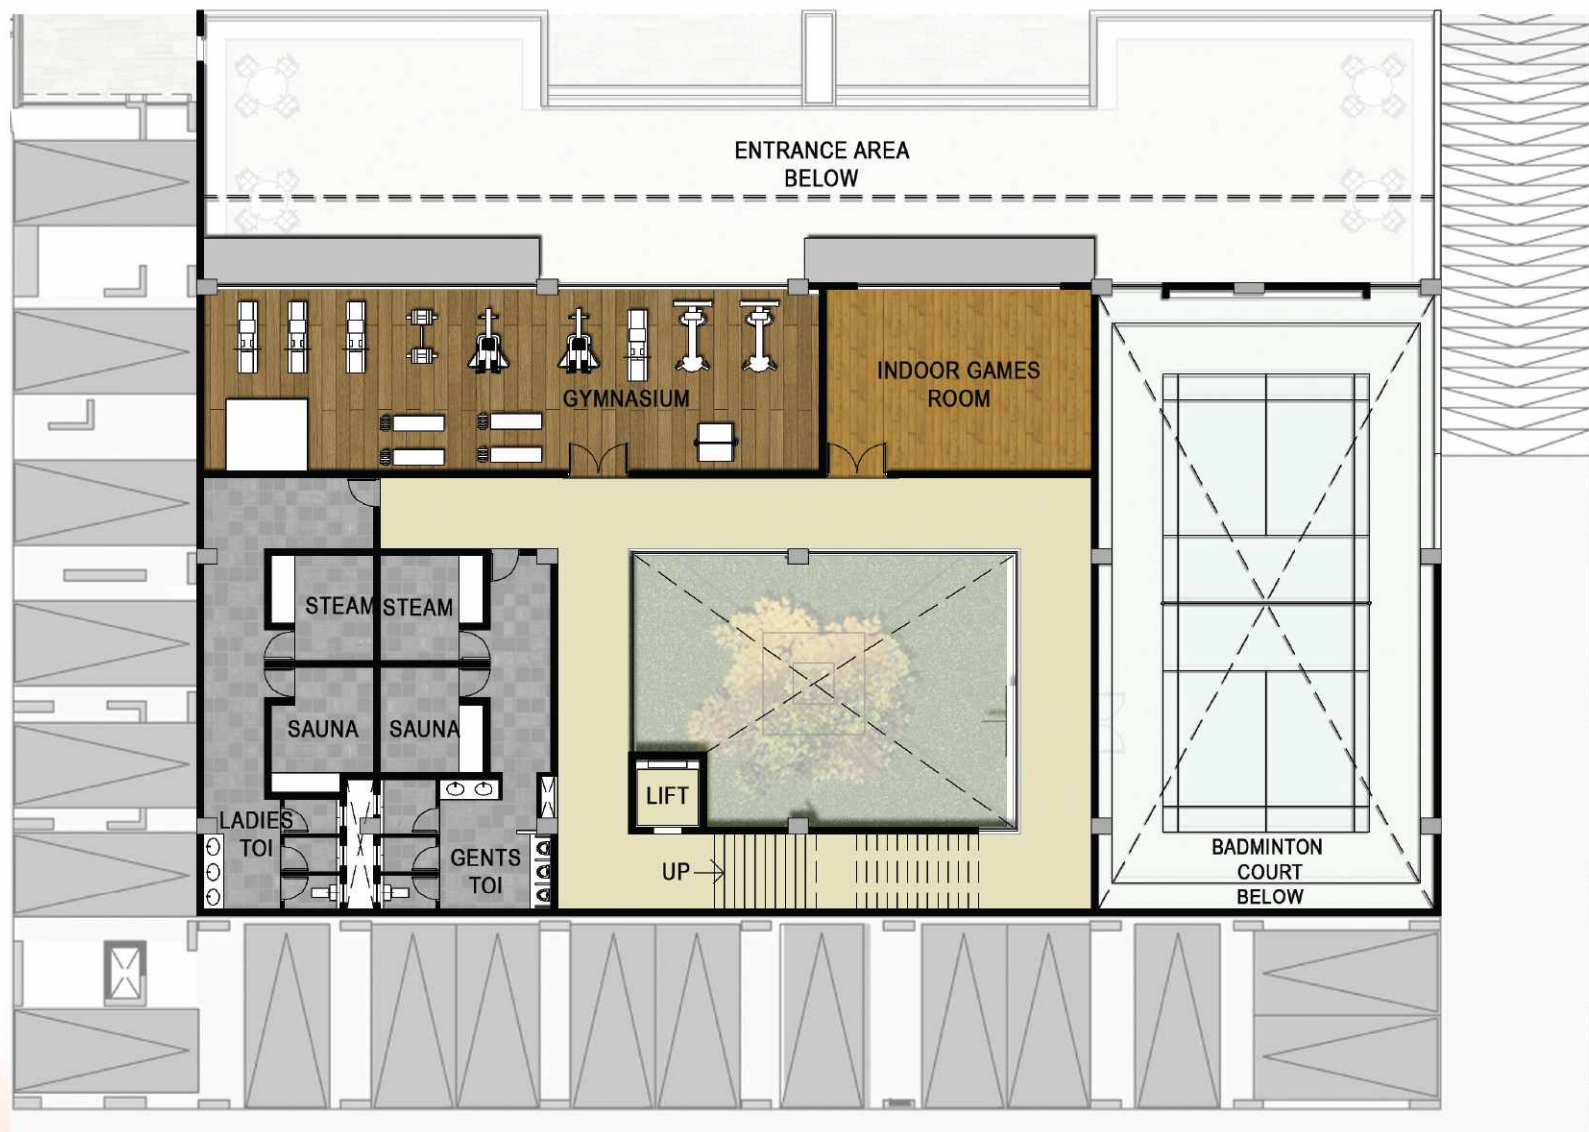

Clubhouse - Level 2