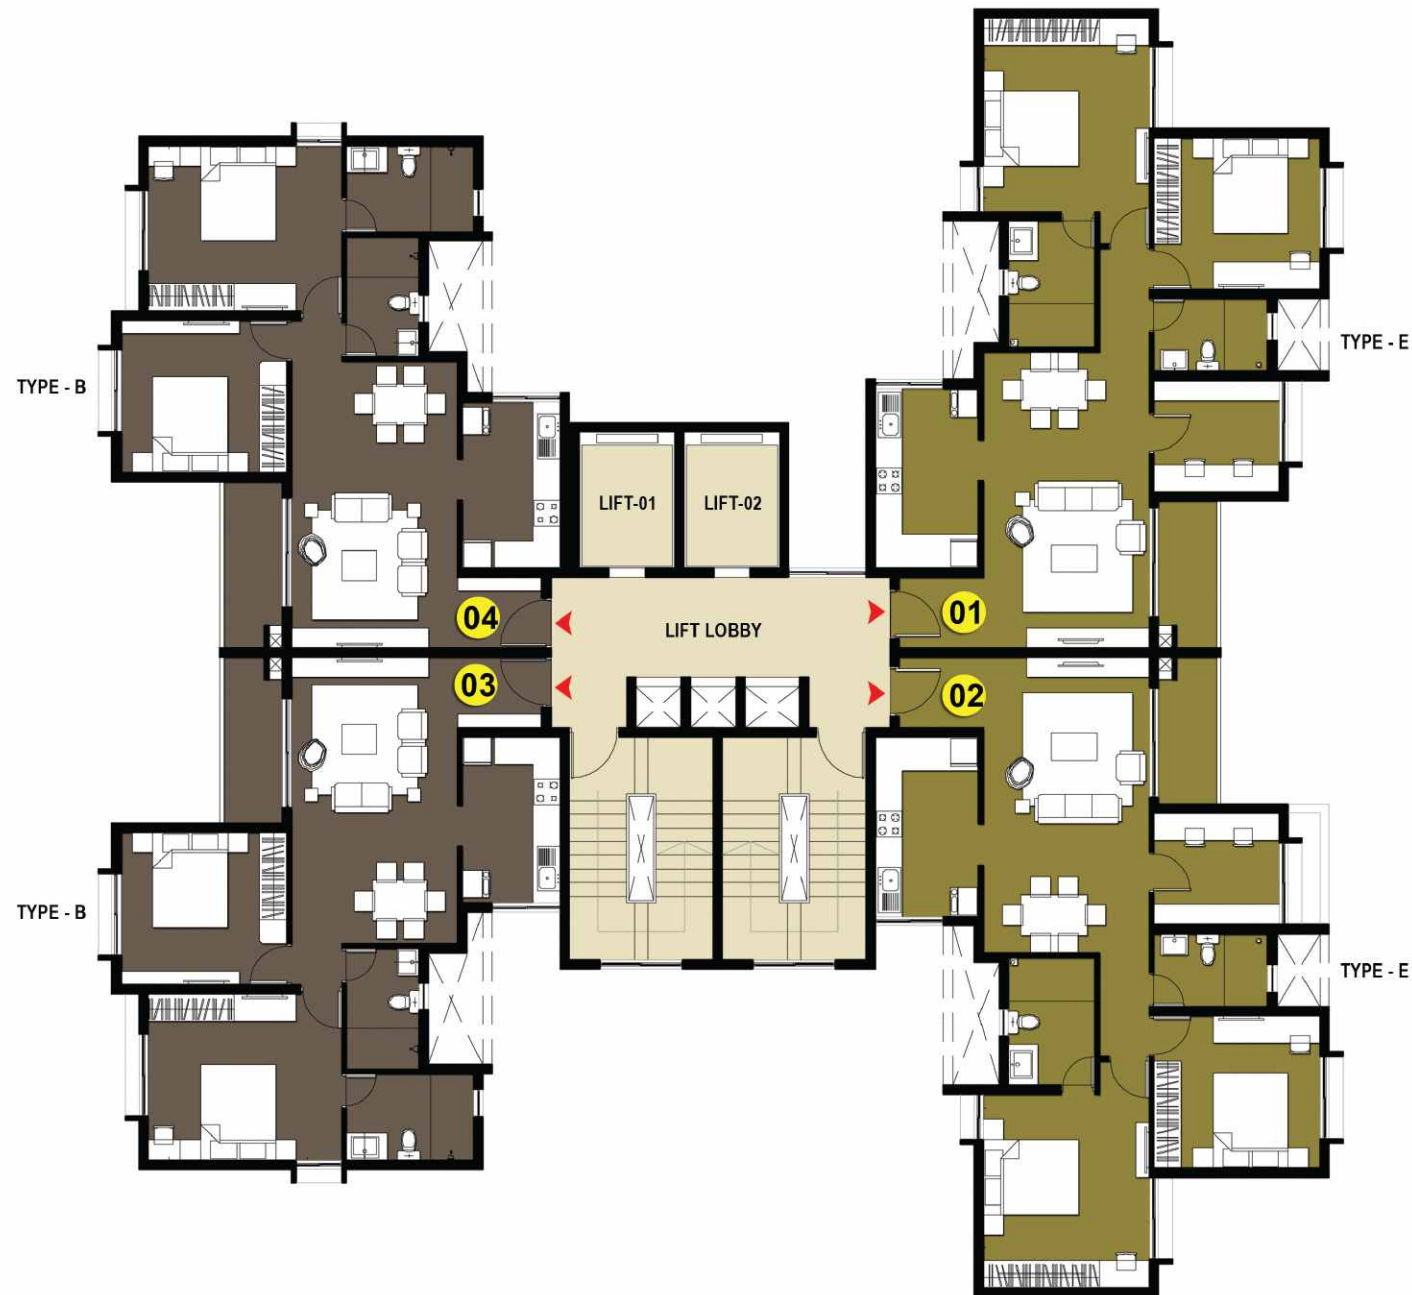

TYPE	SUPER BUILT UP AREA	
Type - A (2 Bed unit)	109 smt	1169 sft
Type - B (2 Bed unit)	112 smt	1208 sft
Type - C (2 Bed unit)	114 smt	1224 sft
Type - D (2 Bed Study unit)	127 smt	1370 sft
Type - E (2 Bed Study unit)	128 smt	1377 sft
Type - F (3 Bed unit)	151 smt	1623 sft
Type - G (3 Bed unit)	154 smt	1662 sft
Type - H (3 Bed unit)	163 smt	1752 sft
Type - J (3 Bed unit)	163 smt	1756 sft
Type - K (3 Bed unit)	164 smt	1763 sft
Type - F2 (2 Bed unit)	124 smt	1335 sft
Type - G2 (2 Bed unit)	128 smt	1377 sft

Clubhouse View

Artist's impression

Typical Tower - 02

TYPE	SUPER BUILT UP AREA	
Type - A (2 Bed unit)	109 smt	1169 sft
Type - B (2 Bed unit)	112 smt	1208 sft
Type - C (2 Bed unit)	114 smt	1224 sft
Type - D (2 Bed Study unit)	127 smt	1370 sft
Type - E (2 Bed Study unit)	128 smt	1377 sft
Type - F (3 Bed unit)	151 smt	1623 sft
Type - G (3 Bed unit)	154 smt	1662 sft
Type - H (3 Bed unit)	163 smt	1752 sft
Type - J (3 Bed unit)	163 smt	1756 sft
Type - K (3 Bed unit)	164 smt	1763 sft
Type - F2 (2 Bed unit)	124 smt	1335 sft
Type - G2 (2 Bed unit)	128 smt	1377 sft